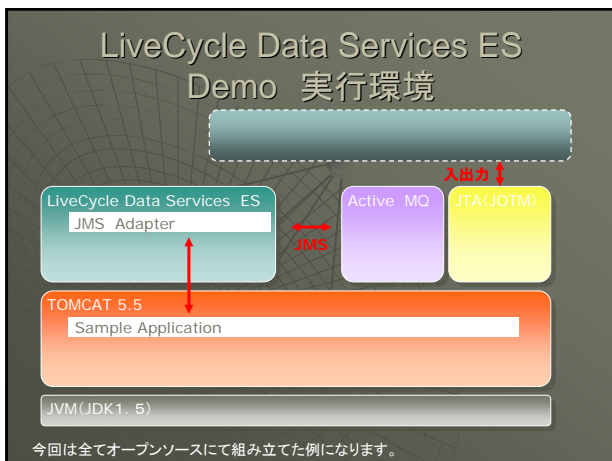

- ### LiveCycle Data Services ES構成
- ◆ LiveCycle Forms ES
 - ◆ LiveCycle Data Service ES (旧FlexDataServices)
 - ◆ LiveCycle Barcoded Forms ES
 - ◆ LiveCycle Reader Extensions ES
 - ◆ LiveCycle Process Management ES
 - ◆ LiveCycle Rights Management ES
 - ◆ LiveCycle Digital Signatures ES
 - ◆ LiveCycle Output ES
 - ◆ LiveCycle PDF Generator ES

LiveCycle Data Services ES

- ◆ RIAの場合、ユーザは、サーバから取得され、そしてローカル上で管理されている状態のデータが利用できるため、処理ごとにサーバと通信することがなくなり、ストレスの無い操作体験が実現できます。このアプリケーションモデルを実現するには、クライアント側のデータと中間層間のデータの同期処理だけでなく、中間層のデータとデータベース間の同期処理も必要となります。**LiveCycle Data Services ES**は、クライアント・サーバ間の同期処理を行う高性能エンジンを提供する事で、同期処理時の**手間とエラー**を削減します。